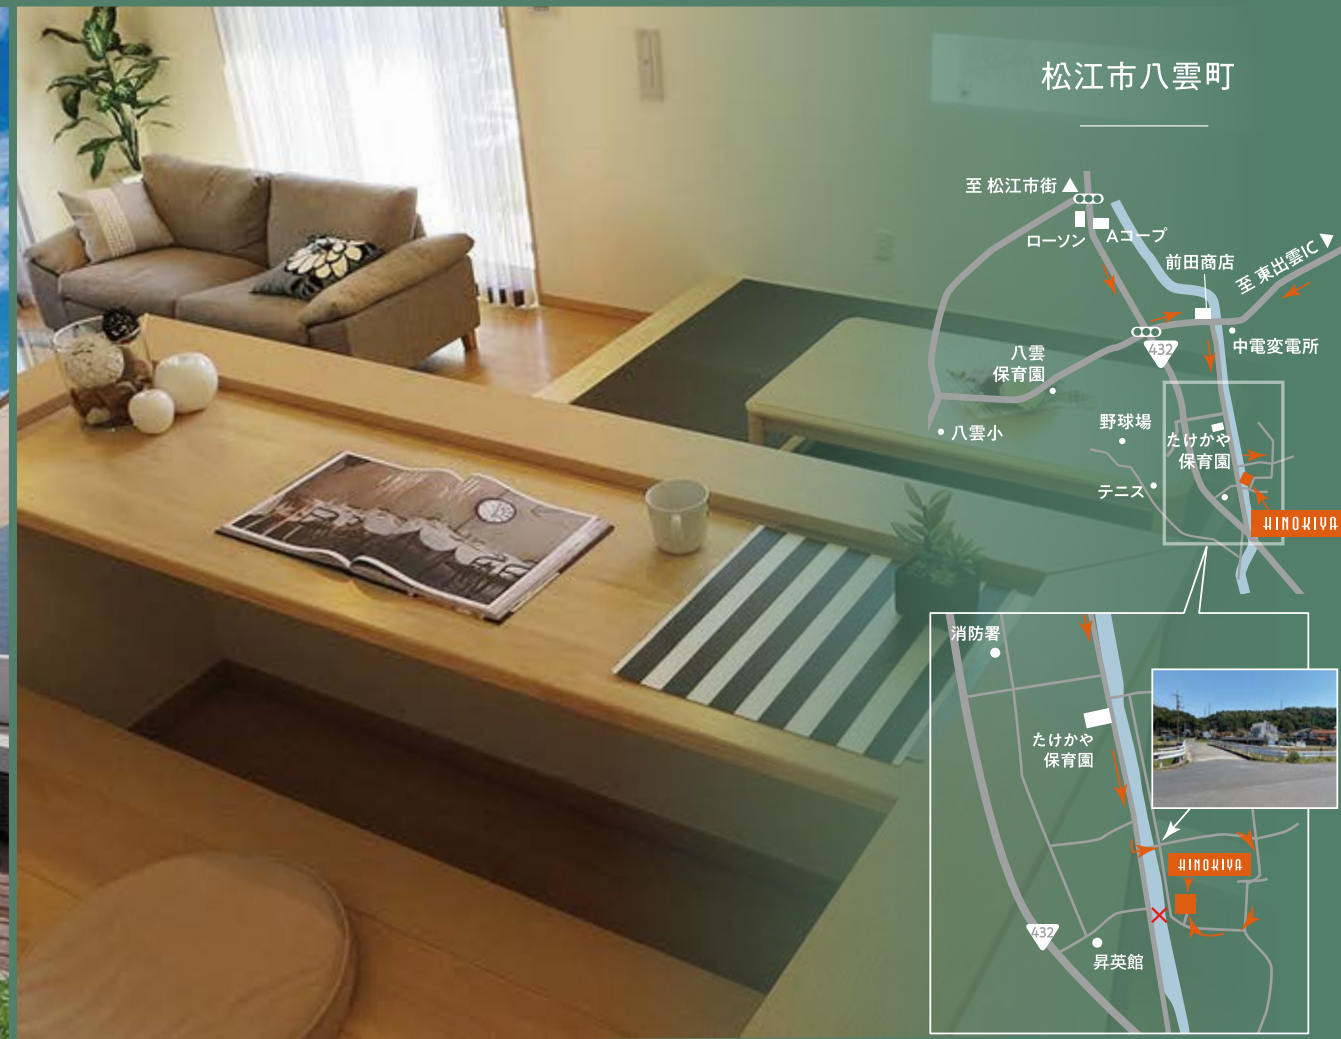

NEW

屋上でBBQしたり、読書したり、本格癒やし空間です。

みんなの憧れスペースでもある、屋上テラスの青空リビング。ベランダの壁は高くプライバシーを保ち、金属ルーフなので雨漏りしない本物構造です。

「勉強しながら、家族を感じながら」

中階層にあるコミュニケーションブリッジの空間から子どもたちが勉強しているそこは掘り込みになっていて、思わずずっといたくなる。

*写真はイメージです。

> 松江市内より
Aコープやくもを過ぎ、信号を左折、橋の手前を右折

> 東出雲 ICより
中電変電所を過ぎ、橋を渡りすぐ左折

川沿いを進み、保育園の先の橋を渡り、細い道をまわって開けたところ

足冷えが全く無い、健康で快適な
新時代冷暖システム

GOOD DESIGN 特許第6211675号

空調革命

乙空調

— ゼックウチョウ —

+