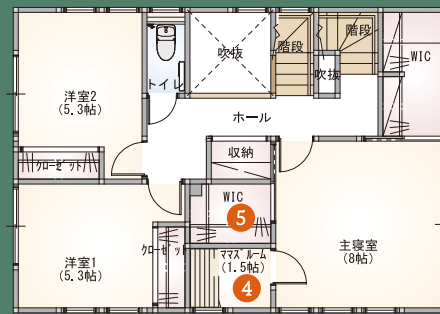

リアルサイズ展示場

高評価を頂いている松江の展示場は実際の建坪サイズで建てておりますので、イメージがしやすくはなっています。

会場の混雑を避ける為、事前にお電話にてご予約をおすすめします。

tel. 0852 67-2673

夜間相談も承っています。ご見学の際に、お待ちいただく場合がございますのでご了承ください。

/10:00-18:00 定休/水曜

*来場の際にはマスク着用をお願いします。

松江市八雲町

周りがきにならない、屋上テラス。階段の間にある空間で、子どもたちやお母さんをいつも感じられる。

子供の成長を楽しむ暮らし

1F

- 3 子供との共有時間が増える中2階コミュニケーションブリッジ
- 4 奥様の趣味の部屋、ママズルーム
- 5 大きな荷物も収納できる広々WIC

2F

RF

- 1 クリスマスツリーなど1Fで使う物の広々収納場所
- 2 食品庫、ホットプレートなどの一か所で収納できるパントリー
- 6 音楽や自分の時間にも。小屋裏収納
- 7 子供との遊び場、屋上テラス青空リビング
屋上で自分時間を楽しむ空間