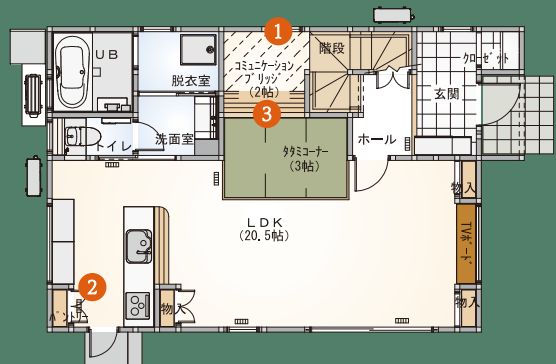

リアルサイズ展示場

高評価を頂いている松江の展示場は実際の建坪サイズで建てておりますので、イメージがしやすくはなっています。

会場の混雑を避ける為、事前にお電話にてご予約をおすすめします。

tel. 0852 67-2673

夜間相談も承っています。ご見学の際に、お待ちいただく場合がございますのでご了承ください。

/10:00-18:00 定休/水曜

*来場の際にはマスク着用をお願いします。

松江市八雲町

周りがきにならない、屋上テラス。階段の間にある空間で、子どもたちやお母さんをいつも感じられる。

子供の成長を楽しむ暮らし

1F

- 3 子供との共有時間が増える中2階コミュニケーションブリッジ
- 4 奥様の趣味の部屋、ママズルーム
- 5 大きな荷物も収納できる広々WIC

2F

RF

- 1 クリスマスツリーなど1Fで使う物の広々収納場所
- 2 食品庫、ホットプレートなどの一か所で収納できるパントリー
- 6 音楽や自分の時間にも。小屋裏収納
- 7 子供との遊び場、屋上テラス青空リビング
屋上で自分時間を楽しむ空間