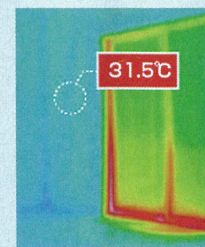

大幅に消費エネルギーをカット

暑さ、寒さを遮断し家中どの部屋でも同じような室温に保てる温度のバリアフリーを実現。そのため省エネルギー効果が高く、建物の冷暖房費に要する光熱費も大幅に削減できます。