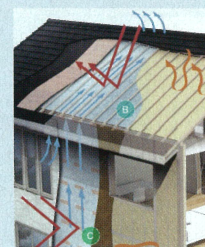

高気密・高断熱「Wバリア工法」

先進的な現場発泡断熱材と赤外線をカットするアルミの遮熱のダブル効果で高気密、高断熱を実現。一年中温度差が少なく、家族を優しく包み込み、オールシーズン快適です。