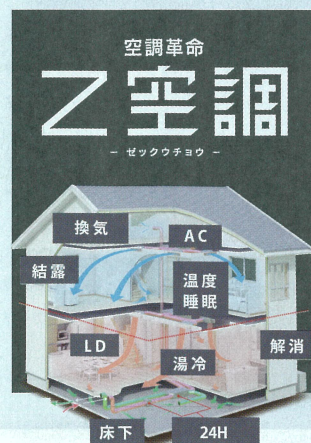

### リアルサイズ展示場

高評価を頂いている松江の展示場と新たに OPEN する米子の展示場には実際の建坪サイズで建てておりますので、イメージがしやすくなっています。

#### ▶ 米子展示場 (予定)

### 6月 グランドオープン

米子市皆生新田1丁目6-30 / 10:00-18:00  
定休/水曜  
tel. 0859 21-9740

#### 松江展示場

松江市学園1丁目19-2 / 10:00-18:00  
定休/水曜  
tel. 0852 67-2673

会場の混雑を避ける為、事前にお電話でのご予約をおすすめします。  
\*来場の際にはマスク着用をお願いします。

夜間相談も承っています。ご見学の際に、お待ちいただく場合がございますのでご了承ください。