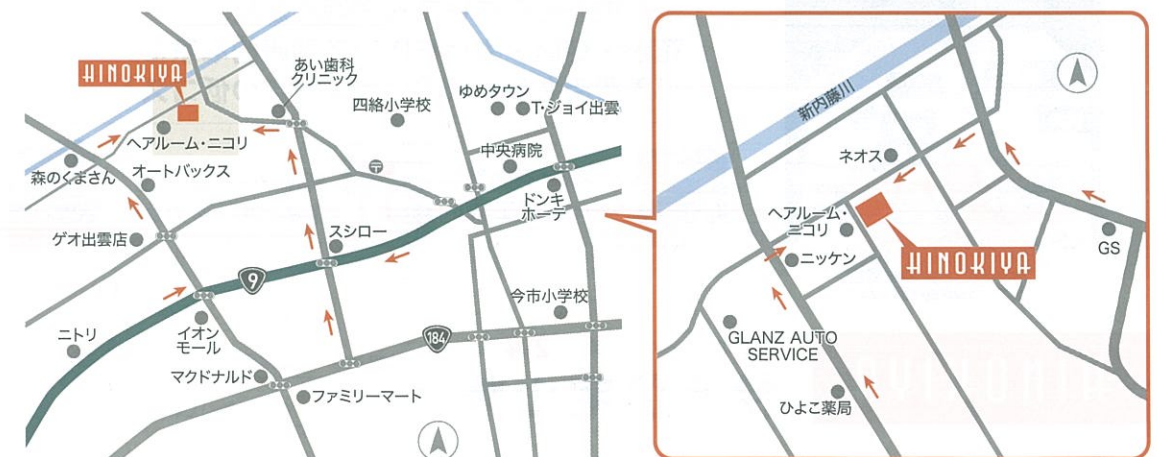

《新型コロナウイルス対策につきまして》

当社では、感染の予防対策として、手洗い・うがい・マスク着用・咳エチケットなど、お客様並びにスタッフの健康と安全確保を考慮し、施設内の手の触れる場所への除菌活動などをしっかりと行っており、個別での接客や十分なスペースを確保した上での対応を行っております。又、**ご来店頂く際にはマスク着用をお願いしております。**何卒ご了承くださいませ。

全国に広がるヒノキヤの展示場 214 拠点

桧家住宅山陰

宅建業免許島根県知事(8)第692号 建設業許可番号 国土交通大臣許可(特-29)6983号

粗品
プレゼント

※1組様につき一つとさせていただきます。
※数に限りがございます。

イメージキャラクター
ひのくま

足冷えが全く無い、健康で快適な
新時代冷暖システム

GOOD DESIGN 特許第6211675号

空調革命
Z空調
— ゼックウチョウ —
+
高気密 高断熱
+
高省エネ革命

出雲市小山町 見学会場

入ったらおもしろく、
楽しくなる空間。

2棟同時新築完成見学会

12.12(土)・13(日)
10:00 > 16:00

出雲市小山町

家中心地よい、 しかも経済的な暮らしを

- 1 LDKと和室がつながり、開放感のある空間を実現
- 2 白を基調とした、機能性の高いキッチン周り
- 3 ランドリールームとしても使える広々とした脱衣室

家をとことん楽しむ ビルトインガレージのある家