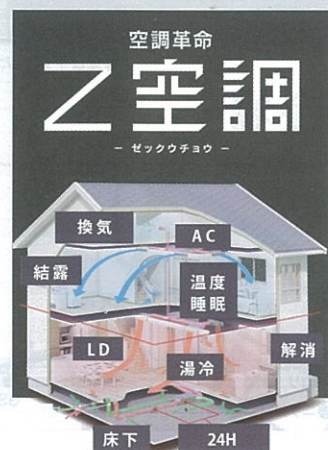

- 1 デザイン性と機能性を兼ね備えたアイランドキッチン
- 2 広々とした使いやすい玄関
- 3 しっかりとスペースを確保した快適に使える屋根裏収納

メンテナンスがいらぬ。
長期優良住宅で安心して住んでいける。

米子・松江 展示場のご案内

現実的な広さで家づくりのプランが体感できる

リアルサイズ展示場

高評価を頂いている松江の展示場と新たに OPEN した米子の展示場には実際の建坪サイズで建てておりますので、イメージがしやすくなっています。

米子展示場
特設サイト

*写真はイメージです。

米子展示場

米子市皆生新田1丁目6-30
tel. 0859 21-9740
10:00-18:00 定休/水曜

会場の混雑を避ける為、事前にお電話でのご予約をおすすめします。
*来場の際にはマスク着用をお願いします。

松江展示場

松江市学園1丁目19-2
tel. 0852 67-2673
10:00-18:00 定休/水曜

夜間相談も承っています。ご見学の際に、お待ちいただく場合がございますのでご了承ください。

家中心地よく、しかも経済的な住まい

新時代冷暖システム「Z空調」と高気密・高断熱「Wバリア工法」で省エネルギー効果が高く、建物の冷暖房費に要する光熱費も大幅に削減します。

- ・一年中、どこにいても快適な温度。
- ・花粉・結露・カビを防いで健康的な家に。
- ・導入費用も月々の電気代も驚きの低コスト

高気密・高断熱
「Wバリア工法」

大幅に消費
エネルギーをカット

耐震最高等級の
安全性

HINOKIYA

全国に広がるヒノキヤの展示場 214 拠点
桧家住宅山陰