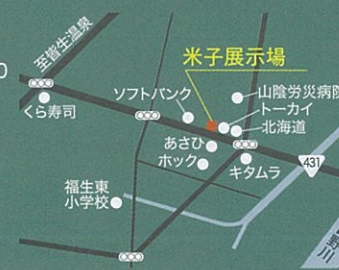

空調革命
Z空調
- ゼックウチョウ -

高気密 高断熱
+
高省エネ革命

松江市東出雲町出雲郷 見学会場

家族の最高の場所になる
アイデアが満載。

新築完成見学会

1.9(土)・10(日)・11(月・祝)
10:00 > 16:00

松江市東出雲町出雲郷

家中心地よい、しかも経済的な暮らしを

米子・松江 展示場のご案内

現実的な広さで家づくりのプランが体感できる

リアルサイズ展示場

高評価を頂いている松江の展示場と新たに OPEN した米子の展示場には実際の建坪サイズで建てておりますので、イメージがしやすくなっています。

米子展示場
特設サイト

*写真はイメージです。

米子展示場

米子市皆生新田1丁目6-30
tel. 0859 21-9740
10:00-18:00 定休/水曜

会場の混雑を避ける為、事前にお電話でのご予約をおすすめします。
*来場の際にはマスク着用をお願いします。

松江展示場

松江市学園1丁目19-2
tel. 0852 67-2673
10:00-18:00 定休/水曜

夜間相談も承っています。ご見学の際に、お待ちしております場合がございますのでご了承ください。

家中心地よく、しかも経済的な住まい

新時代冷暖システム「Z空調」と高气密・高断熱「Wバリア工法」で省エネルギー効果が高く、建物の冷暖房費に要する光熱費も大幅に削減します。