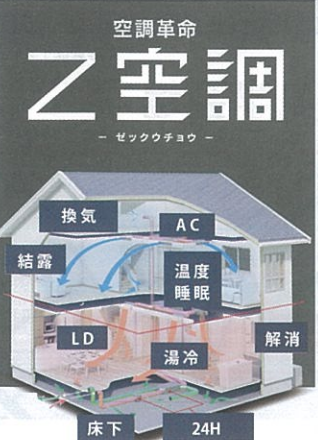

気分転換に最適な広々とした屋外空間、そして新時代冷暖システム「Z空調」や、断熱材「アクアフォーム」により、エコで快適な住まいを実現します。

- ※写真はイメージです。
- 1 家の全体を見渡せるこの場所は、リビング、ダイニング、キッチンと2Fをつなぐ会話の接点でコミュニケーションの橋渡し場所です。
 - 2 小上がりの和室は、食事をしながらも会話が弾む家族団らんスペース。多目的に活用することが出来ます。
 - 3 屋根断熱だから快適！生活スペースはそのままに、収納力が「ぐーん」とアップします。

米子・松江 展示場のご案内

現実的な広さで家づくりのプランが体感できる

リアルサイズ展示場

高評価を頂いている松江の展示場と新たに OPEN した米子の展示場には実際の建坪サイズで建てておりますので、イメージがしやすくなっています。

米子展示場
特設サイト

*写真はイメージです。

米子展示場

米子市皆生新田1丁目6-30
tel. 0859 21-9740
10:00-18:00 定休/水曜

会場の混雑を避ける為、事前にお電話でのご予約をおすすめします。
*来場の際にはマスク着用をお願いします。

松江展示場

松江市学園1丁目19-2
tel. 0852 67-2673
10:00-18:00 定休/水曜

夜間相談も承っています。ご見学の際に、お待ちしております場合がございますのでご了承ください。

家中心地よく、しかも経済的な住まい

新時代冷暖システム「Z空調」と高气密・高断熱「Wバリア工法」で省エネルギー効果が高く、建物の冷暖房費に要する光熱費も大幅に削減します。

- 一年中、どこにいても快適な温度。
- 花粉・結露・カビを防いで健康的な家に。
- 導入費用も月々の電気代も驚きの低コスト

高气密・高断熱
「Wバリア工法」

大幅に消費
エネルギーをカット

耐震最高等級の
安全性

新規分譲地(建築条件付)人気エリア

※詳しい情報は現地スタッフまたは各展示場へお問い合わせください。

出雲市小山町

四絡小学校区
5区画