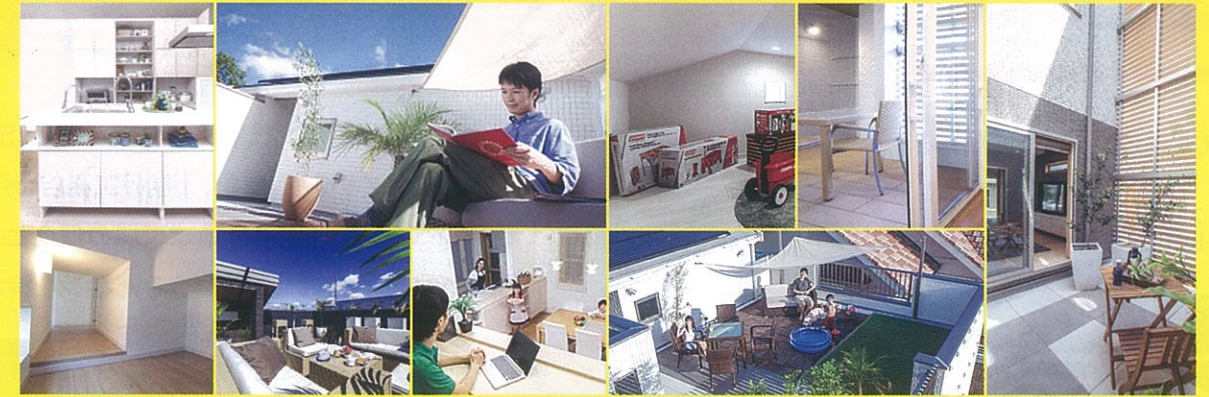

リアルサイズ展示場

高評価を頂いている松江の展示場と新たに OPEN した米子の展示場には実際の建坪サイズで建てておりますので、イメージがしやすくなっています。

*写真はイメージです。

▶ 米子展示場

米子市皆生新田1丁目6-30
tel. 0859 21-9740
10:00-18:00 定休/水曜

▶ 松江展示場

松江市学園1丁目19-2
tel. 0852 67-2673
10:00-18:00 定休/水曜

会場の混雑を避ける為、事前にお電話でのご予約をおすすめします。
*来場の際にはマスク着用をお願いします。

夜間相談も承っています。ご見学の際に、お待ちいただく場合がございますのでご了承ください。

長期優良住宅 適合

地震に強い家であること 耐震等級 3 最高等級	長寿命な家であること 劣化対策等級 3 最高等級
メンテナンスしやすい家であること 維持管理対策等級 3 最高等級	省エネ・高断熱な家であること 断熱等性能等級 4 最高等級

高気密・高断熱「Wバリア工法」

先進的な現場発泡断熱材と赤外線をカットするアルミの遮熱のダブル効果で高気密、高断熱を実現。一年中温度差が少なく、家族を優しく包み込み、オールシーズン快適です。

大幅に消費エネルギーをカット

暑さ、寒さを遮断し家中どの部屋でも同じような室温に保てる温度のバリアフリーを実現。そのため省エネルギー効果が高く、建物の冷暖房費に要する光熱費も大幅に削減できます。

耐震最高等級の安全性

住まいの安全性は何よりも最優先すべきものの。長期優良住宅認定に基づく壁量計算で耐震等級3を実現。家全体が永く良好な状態を保つ工夫と、維持・メンテナンスのしやすさも考慮しています。

HINOKIYA

全国に広がるヒノキヤの展示場 214 拠点
桧家住宅山陰

桧家住宅 松江展示場
今岡工業

▶ 松江展示場
tel. 0852 67-2673
松江市学園1-19-2
10:00-18:00 定休/水曜

▶ 米子展示場
tel. 0859 21-9740
米子市皆生新田1丁目6-30
10:00-18:00 定休/水曜

▶ 本社/今岡工業株式会社
tel. 0853 23-3111
出雲市塩冶神前2-8-16

建設業許可番号/
国土交通大臣許可(特)6983号
今岡工業一級建築士事務所1552号
宅地建物取引業/知事登録第692号