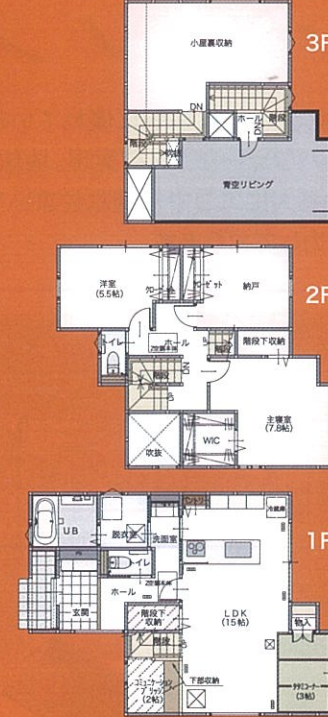

新築完成見学会

3.20(土)・21(日)
10:00 > 16:00

松江市上乃木

家中心地よい、しかも経済的な暮らしを

気分転換に最適な広々とした屋外空間、そして新時代冷暖システム「Z空調」や、断熱材「アクアフォーム」により、エコで快適な住まいを実現します。

- 1 室内の明るさもしっかりと確保した、開放感のある大きなサッシ。
- 2 プライバシーも守りながら、生活の楽しみが広がる青空リビング。
- 3 キッチンから洗面所やお風呂の水廻りスペースへの使いやすい導線。
- 4 落ち着いたこだわりのフォアメーブルのフローリング
- 5 子供との共有時間が増える中2階のコミュニケーションブリッジ
- 6 大きな荷物もしっかり収納できる小屋裏収納

米子・松江 展示場のご案内

現実的な広さで家づくりのプランが体感できる