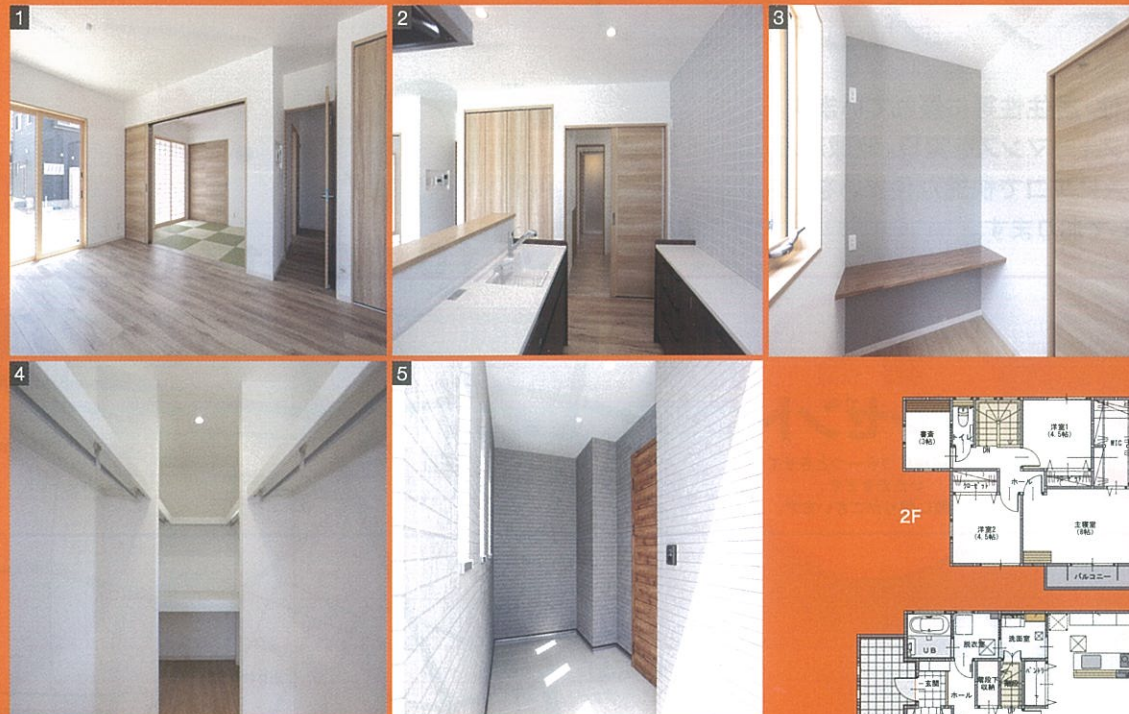

新築完成見学会

4.10(土)・11(日)
10:00 > 17:00

出雲市塩冶町

使いやすい家事動線で、効率的な暮らしを

水回りの間取りを一直線にして家事動線を集約し、毎日の家事の負担を少なくしました。
玄関には屋根が付いた「ジェントルポーチ」で高級感と実用性を実現しました。

- 1 広々リビングと隣接した、客間でも併用できる和室
- 2 使いやすい一直線の水回り動線
- 3 書斎はほどよい大きさの3帖
- 4 たっぷり収納できるWIC
- 5 屋根付きのジェントルポーチ

松江・米子展示場のご案内

現実的な広さで家づくりのプランが体感できる

リアルサイズ展示場

高評価を頂いている松江の展示場と新たに OPEN した米子の展示場には
実際の建坪サイズで建てておりますので、イメージがしやすくなっています。

*写真はイメージです。

松江展示場

松江市学園1丁目19-2
tel. 0852 67-2673
10:00-18:00 定休/水曜

夜間相談も承っています。ご見学の際に、お待ちいただく場合がございますのでご了承ください。