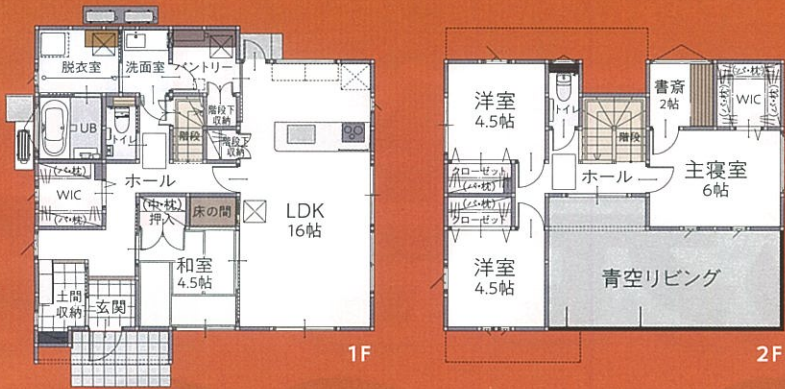

# 5/22 土 ▶ 23 日

出雲市西新町 見学会場

全国に広がる ヒノキヤの展示場214拠点  
**松家住宅山陰**

宅建業免許島根県知事(8)第692号 建設業許可番号 国土交通大臣許可(特-29)6983号

粗品  
プレゼント

※1組様につき一つとさせていただきます。  
※数に限りがございます。

新型コロナウイルス対策につきまして

当社では、感染の予防対策として、手洗いうがいマスク着用・咳エチケットなど、お客様並びにスタッフの健康と安全確保を考慮し、施設内の手の触れる場所への除菌活動などをしっかりと行っており、個別での接客や十分なスペースを確保した上での対応を行っております。又、ご来店頂く際にはマスク着用をお願いしております。何卒ご了承くださいませ。

出雲市西新町

安心な設計だから、お客様のこだわりにあった生活スタイルを実現します。

プライバシーを守りつつ、家事や育児を共有できる。敷地を効率的に使った間取りで、様々な想いを考慮した、最適なヒノキヤならではのアイデア空間を感じてください。

常識を変えた設計力

- ① LDKと繋がった使い勝手の良い和室
- ② キッチン横の広々としたパントリー
- ③ 1階に設けたファミリークローゼットで楽々収納
- ④ 洗濯後にそのまま乾かせるランドリールーム
- ⑤ 2階に作った青空リビングで洗濯物も楽に干せます

現実的な広さで家づくりのプランが体感できる

米子展示場  
特設サイト

リアルサイズ展示場

高評価を頂いている松江の展示場と新たにOPENした米子の展示場には実際の建坪サイズで建てておりますので、イメージがしやすくなっています。

米子展示場

米子市皆生新田1丁目6-30  
tel.085921-9740  
10:00-18:00 定休/水曜

松江展示場

松江市学園1丁目19-2  
tel.085267-2673  
10:00-18:00 定休/水曜