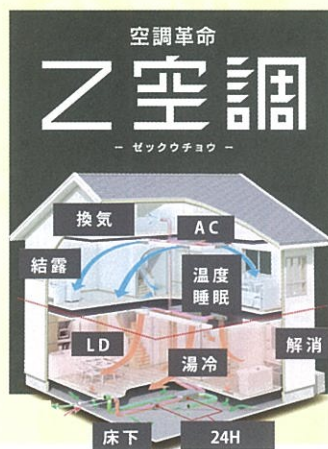

現実的な広さで家づくりのプランが体感できる

リアルサイズ展示場

高評価を頂いている松江の展示場と新たに OPEN した米子の展示場には実際の建坪サイズで建てておりますので、イメージがしやすくなっています。

*写真はイメージです。

米子展示場

米子市皆生新田1丁目6-30
tel.0859 21-9740
10:00-18:00 定休/水曜

松江展示場

松江市学園1丁目19-2
tel.0852 67-2673
10:00-18:00 定休/水曜

会場の混雑を避ける為、事前にお電話でのご予約をおすすめします。*来場の際はマスク着用をお願いします。夜間相談も承っています。ご見学の際に、お待ちいただく場合がございますのでご了承ください。

長期優良住宅適合

地震に強い家であること

地震等級 3 最高等級

長寿命な家であること

劣化対策等級 3 最高等級

メンテナンスしやすい家であること

維持管理対策等級 3 最高等級

省エネ・高断熱な家であること

断熱等性能等級 3 最高等級

家中心地よく、しかも経済的な住まい

新時代冷暖システム「Z空調」と高気密・高断熱「Wバリア工法」で省エネルギー効果が高く、建物の冷暖房費に要する光熱費も大幅に削減します。

- 一年中、どこにいても快適な温度。
- 花粉・結露・カビを防いで健康的な家に。
- 導入費用も月々の電気代も驚きの低コスト

HINOKIYA

全国に広がるヒノキヤの展示場 214 拠点
松家住宅山陰