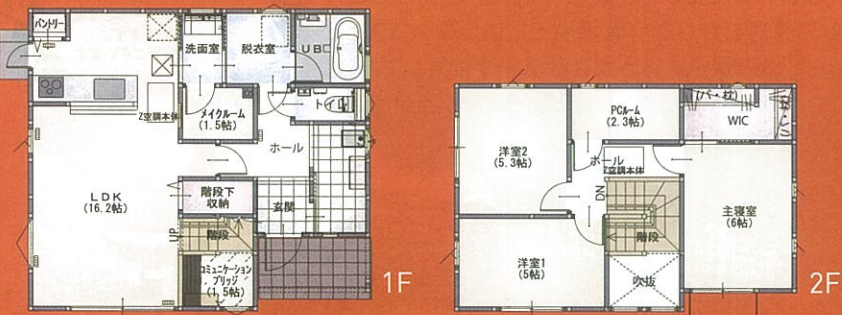

出雲市斐川町

ゆとりのある間取りで、くつろぎのある生活を。

プライバシーを守りつつ、家事や育児を共有できる。敷地を効率的に使った間取りで様々な想いを考慮した、最適なヒノキヤならではのアイデア空間を感じてください。

- 1 広々とした開放感のあるLDK
- 2 家族をつなぐコミュニケーションブリッジ
- 3 ゆとりのあるファミリー玄関
- 4 白を基調とした使いやすいシステムキッチン
- 5 一年中、家中が快適な温度に保つZ空調

現実的な広さで家づくりのプランが体感できる

リアルサイズ展示場

高評価を頂いている松江の展示場と新たに OPEN した米子の展示場には実際の建坪サイズで建てておりますので、イメージがしやすくなっています。

*写真はイメージです。

松江展示場

松江市学園1丁目19-2
tel.0852 67-2673
10:00-18:00 定休/水曜

米子展示場

米子市皆生新田1丁目6-30
tel.0859 21-9740
10:00-18:00 定休/水曜