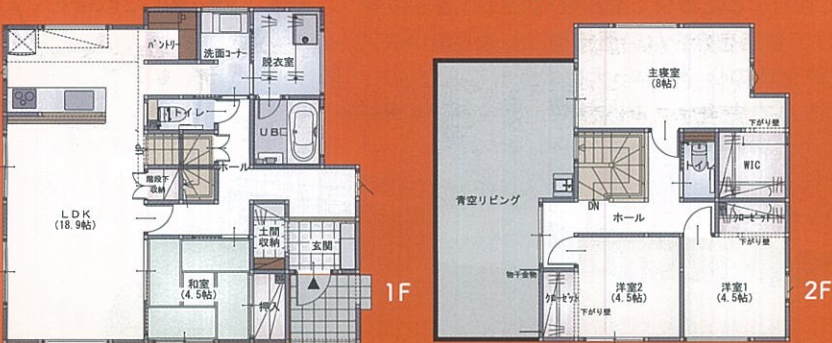

新築完成見学会

1/8(土)・9(日)・10(月)
10:00 > 17:00

米子・松江展示場のご案内

米子市安倍

ゆとりのある間取りで、くつろぎのある生活を。

プライバシーを守りつつ、家事や育児を共有できる。敷地を効率的に使った間取りで様々な想いを考慮した、最適なヒノキヤならではのアイデア空間を感じてください。

- 1 使い方自由な14帖もある広々とした「青空リビング」
- 2 雪の日も安心して便利な玄関の土間収納
- 3 ロの字の回廊式で、便利な動線設計
- 4 広々脱衣室はランドリールームに兼用
- 5 収納力が豊富なパントリー

現実的な広さで家づくりのプランが体感できる

リアルサイズ展示場

高評価を頂いている松江の展示場と新たに OPEN した米子の展示場には実際の建坪サイズで建てておりますので、イメージがしやすくなっています。

*写真はイメージです。

米子展示場

米子市皆生新田1丁目6-30
tel.0859 21-9740
10:00-18:00 定休/水曜

松江展示場

松江市学園1丁目19-2
tel.0852 67-2673
10:00-18:00 定休/水曜