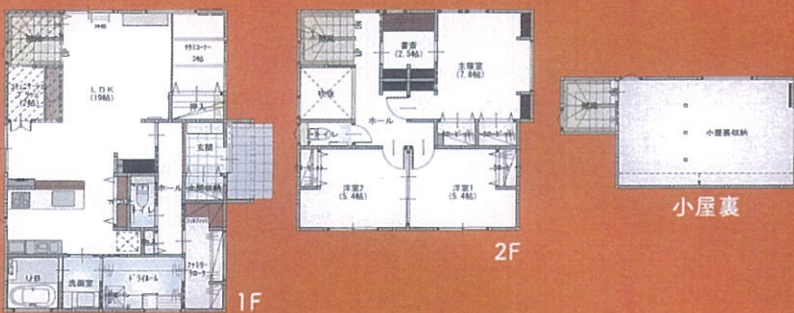

新築完成見学会

1/22(土)・23(日)
10:00 > 17:00

安来市汐手が丘

ゆとりのある間取りで、くつろぎのある生活を。

プライバシーを守りつつ、家事や育児を共有できる。敷地を効率的に使った間取りで様々な想いを考慮した、最適なヒノキヤならではのアイデア空間を感じてください。

- 1 トンネル付きのコミュニケーションブリッジ
- 2 ドライルーム・ファミリークローック付き水廻り導線
- 3 適材適所に豊富な収納
- 4 広々使える続き間の子供部屋
- 5 あると便利な小屋裏収納

米子・松江展示場のご案内

現実的な広さで家づくりのプランが体感できる

リアルサイズ展示場

高評価を頂いている松江の展示場と新たに OPEN した米子の展示場には実際の建坪サイズで建てておりますので、イメージがしやすくなっています。

*写真はイメージです。

米子展示場

米子市皆生新田1丁目6-30
tel.0859 21-9740
10:00-18:00 定休/水曜

松江展示場