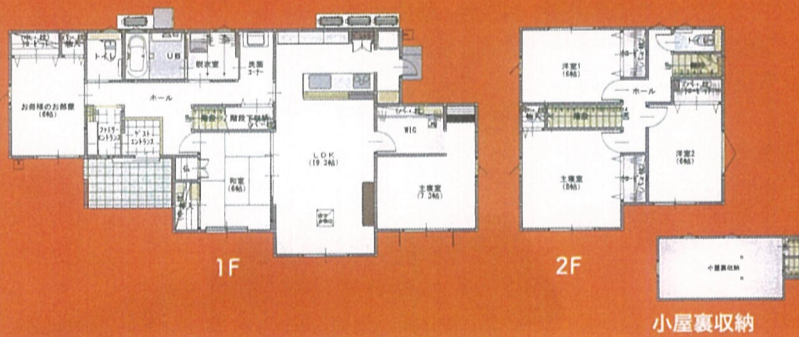

「二世帯住宅」～四世代を配慮した暮らし～

境港市上道町

ゆとりのある間取りで、くつろぎのある生活を。

プライバシーを守りつつ、家事や育児を共有できる。敷地を効率的に使った間取りで様々な想いを考慮した、最適なヒノキヤならではのアイデア空間を感じてください。

- 1 四世代同居でも広々使えるLDK
- 2 リビングには開放感のある折上天井
- 3 便利な収納豊富なキッチン周り
- 4 介護を想定した広々設計の水廻り
- 5 あると便利な小屋裏収納

米子・松江展示場のご案内

現実的な広さで家づくりのプランが体感できる

リアルサイズ展示場

高評価を頂いている松江の展示場と新たにOPENした米子の展示場には実際の建坪サイズで建てておりますので、イメージがしやすくなっています。

*写真はイメージです。

米子展示場

米子市皆生新田1丁目6-30
tel.0859 21-9740
10:00-18:00 定休/水曜

松江展示場