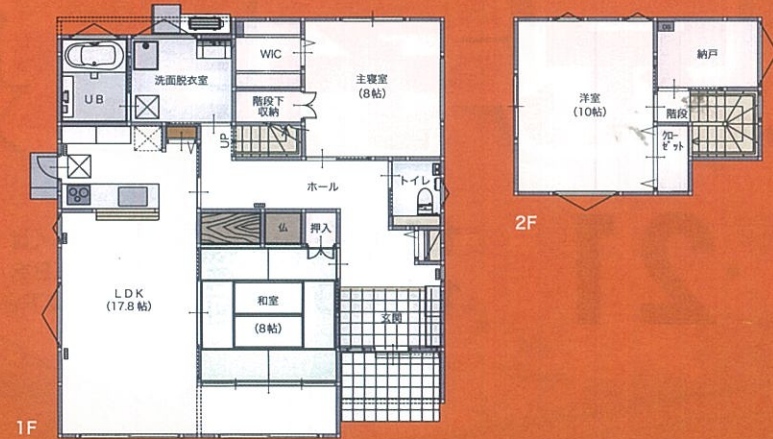

新築完成見学会

3/19(土)・20(日)・21(月・祝)
10:00 > 17:00

出雲市西新町

ゆとりのある間取りで、くつろぎのある生活を。

プライバシーを守りつつ、家事や育児を共有できる。敷地を効率的に使った間取りで様々な想いを考慮した、最適なヒノキヤならではのアイデア空間を感じてください。

- 1 大きな引き戸の和室とつながった広々 LDK
- 2 縁側を配置して広々とした和の空間を演出
- 3 ゆったりと幅をとった水回り
- 4 将来的な車イスにも対応可能な広々とした回遊動線
- 5 広々スペースで使いやすい玄関

松江・米子展示場のご案内

現実的な広さで家づくりのプランが体感できる

リアルサイズ展示場

高評価を頂いている松江の展示場と新たに OPEN した米子の展示場には実際の建坪サイズで建てておりますので、イメージがしやすくなっています。

*写真はイメージです。

松江展示場

松江市学園1丁目19-2
tel.0852 67-2673
10:00-18:00 定休/水曜

米子展示場