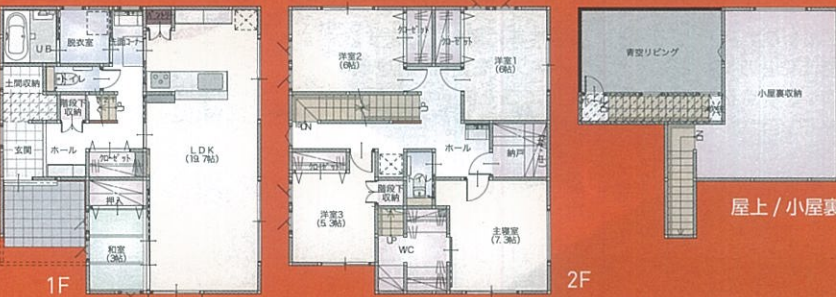

新築完成見学会

4/9(土) 10(日)
9日のみ予約制(10:00 > 17:00)

米子・松江展示場のご案内

出雲市斐川町

ゆとりのある間取りで、くつろぎのある生活を。

プライバシーを守りつつ、家事や育児を共有できる。敷地を効率的に使った間取りで様々な想いを考慮した、最適なヒノキヤならではのアイデア空間を感じてください。

- 1 サイクルポートになる玄関ポーチ
- 2 ベビーカーも収納できる広々土間収納
- 3 回遊性のある水廻り導線
- 4 ゆったり広々としたタタミコーナー付きのLDK
- 5 プール遊びやソロキャンプを楽しめる青空リビング付き
- 6 遊び場にも収納にも使える小屋裏収納付き

現実的な広さで家づくりのプランが体感できる

リアルサイズ展示場

高評価を頂いている松江の展示場と新たにOPENした米子の展示場には実際の建坪サイズで建てておりますので、イメージがしやすくなっています。

*写真はイメージです。

米子展示場

米子市皆生新田1丁目6-30
tel.0859 21-9740
10:00-18:00 定休/水曜

松江展示場

松江市学園1丁目19-2
tel.0852 67-2673
10:00-18:00 定休/水曜