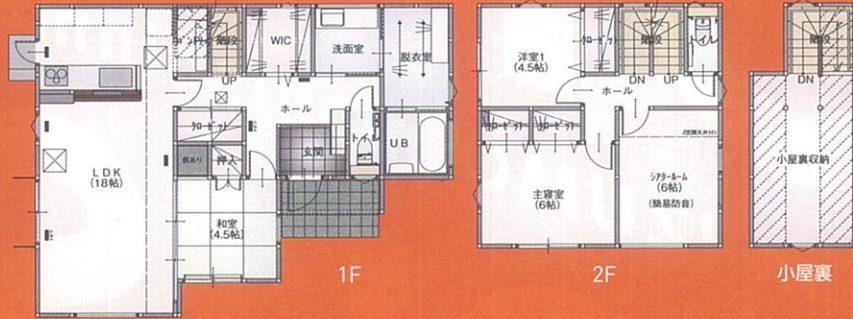

長期優良住宅適合

地震に強い家であること
地震等級3 最高等級

長寿命な家であること
劣化対策等級3 最高等級

メンテナンスしやすい家であること
維持管理対策等級3 最高等級

省エネ・高断熱な家であること
断熱等性能等級4 最高等級

松江・米子展示場のご案内

現実的な広さで家づくりのプランが体感できる