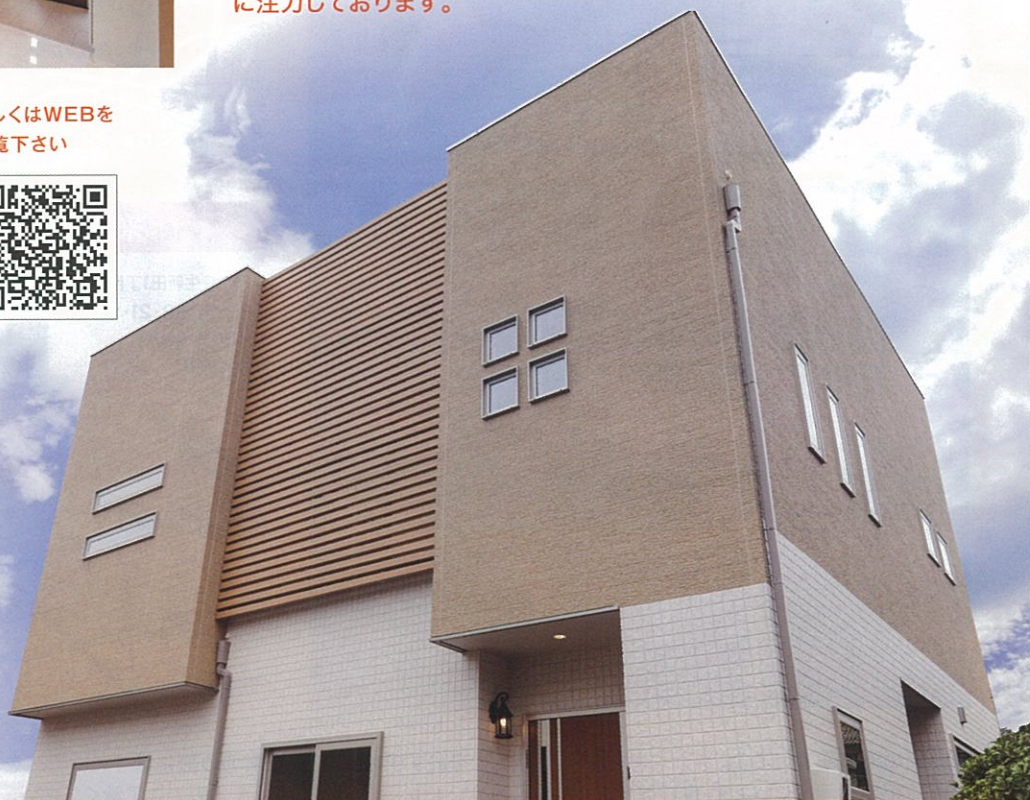

Welcome to OPEN HOUSE

in SAIHAKU hiezu

HINOKIYA

桧家住宅の全てが体感できる家

新築完成見学会

4/29(金) 30(土) 5/1(日)
10:00~17:00

西伯郡日吉津村

足冷えが全く無い、健康で快適な
新時代冷暖システム

GOOD DESIGN 特許第6211675号

空調革命

乙空調

— ゼックウチョウ —

+

高気密 高断熱

+

高省エネ革命

最高品質
と
最低価格

桧家住宅の木造注文住宅は、独自のこだわりで耐震性・耐久性・居住性等に優れています。また、下請け工務店を介さない直接施工により高いコストパフォーマンスを実現。地球環境の保全という大きなテーマに対して、貢献するべく「あらゆる人にエコで快適な住まいを」というミッションを策定し、「省エネECOハウス」の提供に注力しております。

見学会場ご案内

西伯郡日吉津村

詳しくはWEBを
御覧ください