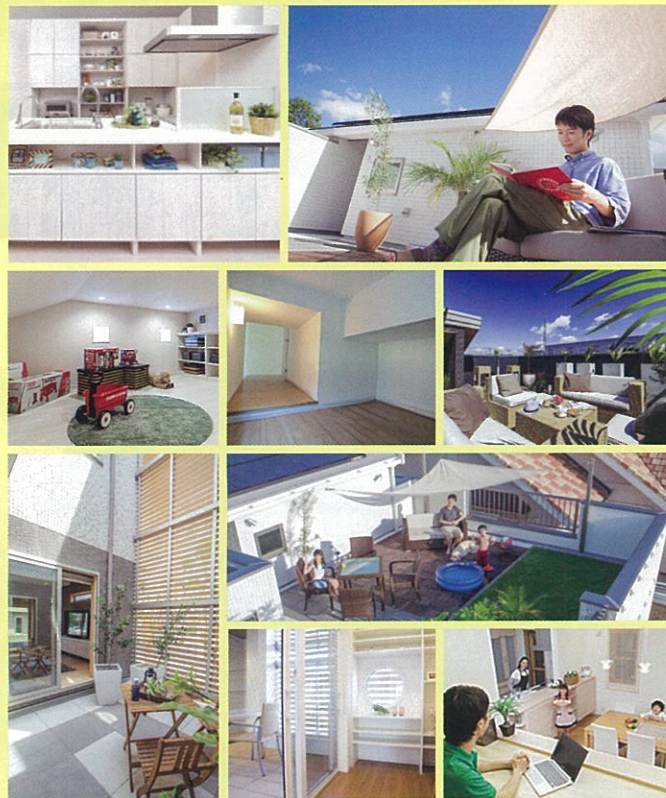

## 松江・米子展示場のご案内

現実的な広さで家づくりのプランが体感できる

### リアルサイズ展示場

高評価を頂いている松江の展示場と新たにOPENした米子の展示場には実際の建坪サイズで建てておりますので、イメージがしやすくなっています。

※写真はイメージです。

- 会場の混雑を避ける為、事前にお電話でのご予約をおすすめします。
- 来場の際にはマスク着用をお願いします。
- 夜間相談も承っています。
- ご見学の際に、お待ちいただく場合がございますのでご了承ください。