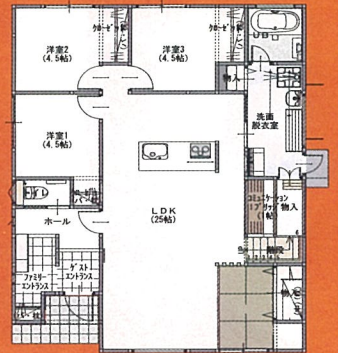

全国に広がる ヒノキヤの展示場 204 拠点

桧家住宅山陰

宅建業免許島根県知事(8)第692号 建設業許可番号 国土交通大臣許可(特-29)6983号

新築完成見学会

12/10(土)・11(日) 10:00-17:00

効率的な収納設計で生活を楽に楽しく。

プライバシーを守りつつ、家事や育児を共有できる。敷地を効率的に使った間取りで様々な想いを考慮した、最適なヒノキヤならではのアイデア空間を感じてください。