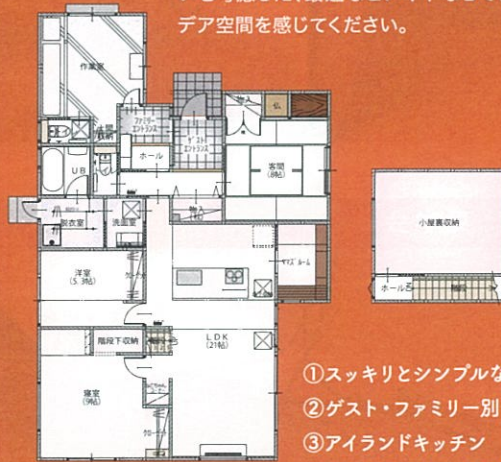

シースル階段

セレクトリアの内装に馴染み空間に広がりを与えるオリジナルシースル階段。

通常価格 491,700円(1式) ▶ **半額 245,850円(1式)**

ドティッククローゼット

まるでお気に入りだけ集めたドティック。毎日のオシャレはこの場所から。

通常価格 871,200円(8帖) ▶ **半額 435,600円(8帖)**

参考プラン例
・収納棚(フィルフィット)4台(フィクサス)1台
・ノンフレームミラー2枚
・ハンガーパイプ(U字型)

1バレット12x4型
通常価格 842,600円(1式) ▶ **半額 421,300円(1式)**

ソーラーシステム

10kWまでリース10年または15年
クリーンでエコな快適生活を実現

10kW 通常価格 300,000円 ▶ **半額 150,000円**

ほかにも選べるオプションいろいろ!

紙面のオプション 通常合計価格 **全部 入れても! 5,379,700円 ▶ 2,689,850円**

※表示価格には消費税が含まれています。※写真はイメージです。※本キャンペーンは当社のみとなります。キャンペーン詳細はスタッフにお問い合わせください。

新築完成見学会

1/7(土)・8日(祝)・9日(祝) 10:00-17:00

効率的な収納設計で生活を楽に楽しく。

プライバシーを守りつつ、家事や育児を共有できる。敷地を効率的に使った間取りで様々な想いを考慮した、最適なヒノキヤならではのアイデア空間を感じてください。

- ① スッキリとシンプルなLDK
- ② ゲスト・ファミリー別々の玄関
- ③ アイランドキッチン
- ④ 本格的な作りの和室
- ⑤ 小屋裏収納