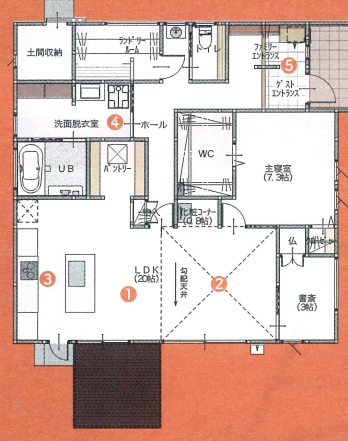

シースル階段

セレクトリアの内装に馴染み空間に広がりを与えるオリジナルシースル階段。

通常価格 491,700円(1式) ▶ 半額 245,850円(1式)

参考プラン例

- ・収納棚(フィッット)4台(フィクサス)1台
- ・ノンフレームミラー2枚
- ・ハンガーパイプ(U字型)

ソーラーシステム

10kWまでリース15年
クリーンでエコな快適生活を実現

10kW 通常価格 300,000円 ▶ 半額 150,000円

ほかにも選べるオプションいろいろ!

紙面のオプション 通常合計価格 全部 入れても 5,379,700円 ▶ 2,689,850円

これだけのオプションをつけてもこの金額! 理想のマイホームを叶えるBIGチャンス!

※表示価格には消費税が含まれています。※写真はイメージです。※本キャンペーンは当社のみとなります。キャンペーン詳細はスタッフにお問い合わせください。

※写真はイメージです。

新築完成見学会

1/14(土)・15(日) 10:00-17:00

効率的な収納設計で生活を楽に楽しく。プライバシーを守りつつ、家事や育児を共有できる。敷地を効率的に使った間取りで様々な想いを考慮した、最適なヒノキヤならではのアイデア空間を感じてください。

- ① 白色と木目を基調とした広々LDK
- ② 空間の広がりを演出する勾配天井
- ③ ヒノキヤオリジナルのアイランドキッチン
- ④ 広々のランドリールームと洗面所
- ⑤ 使いやすさを考慮した二つに分けたエントランス